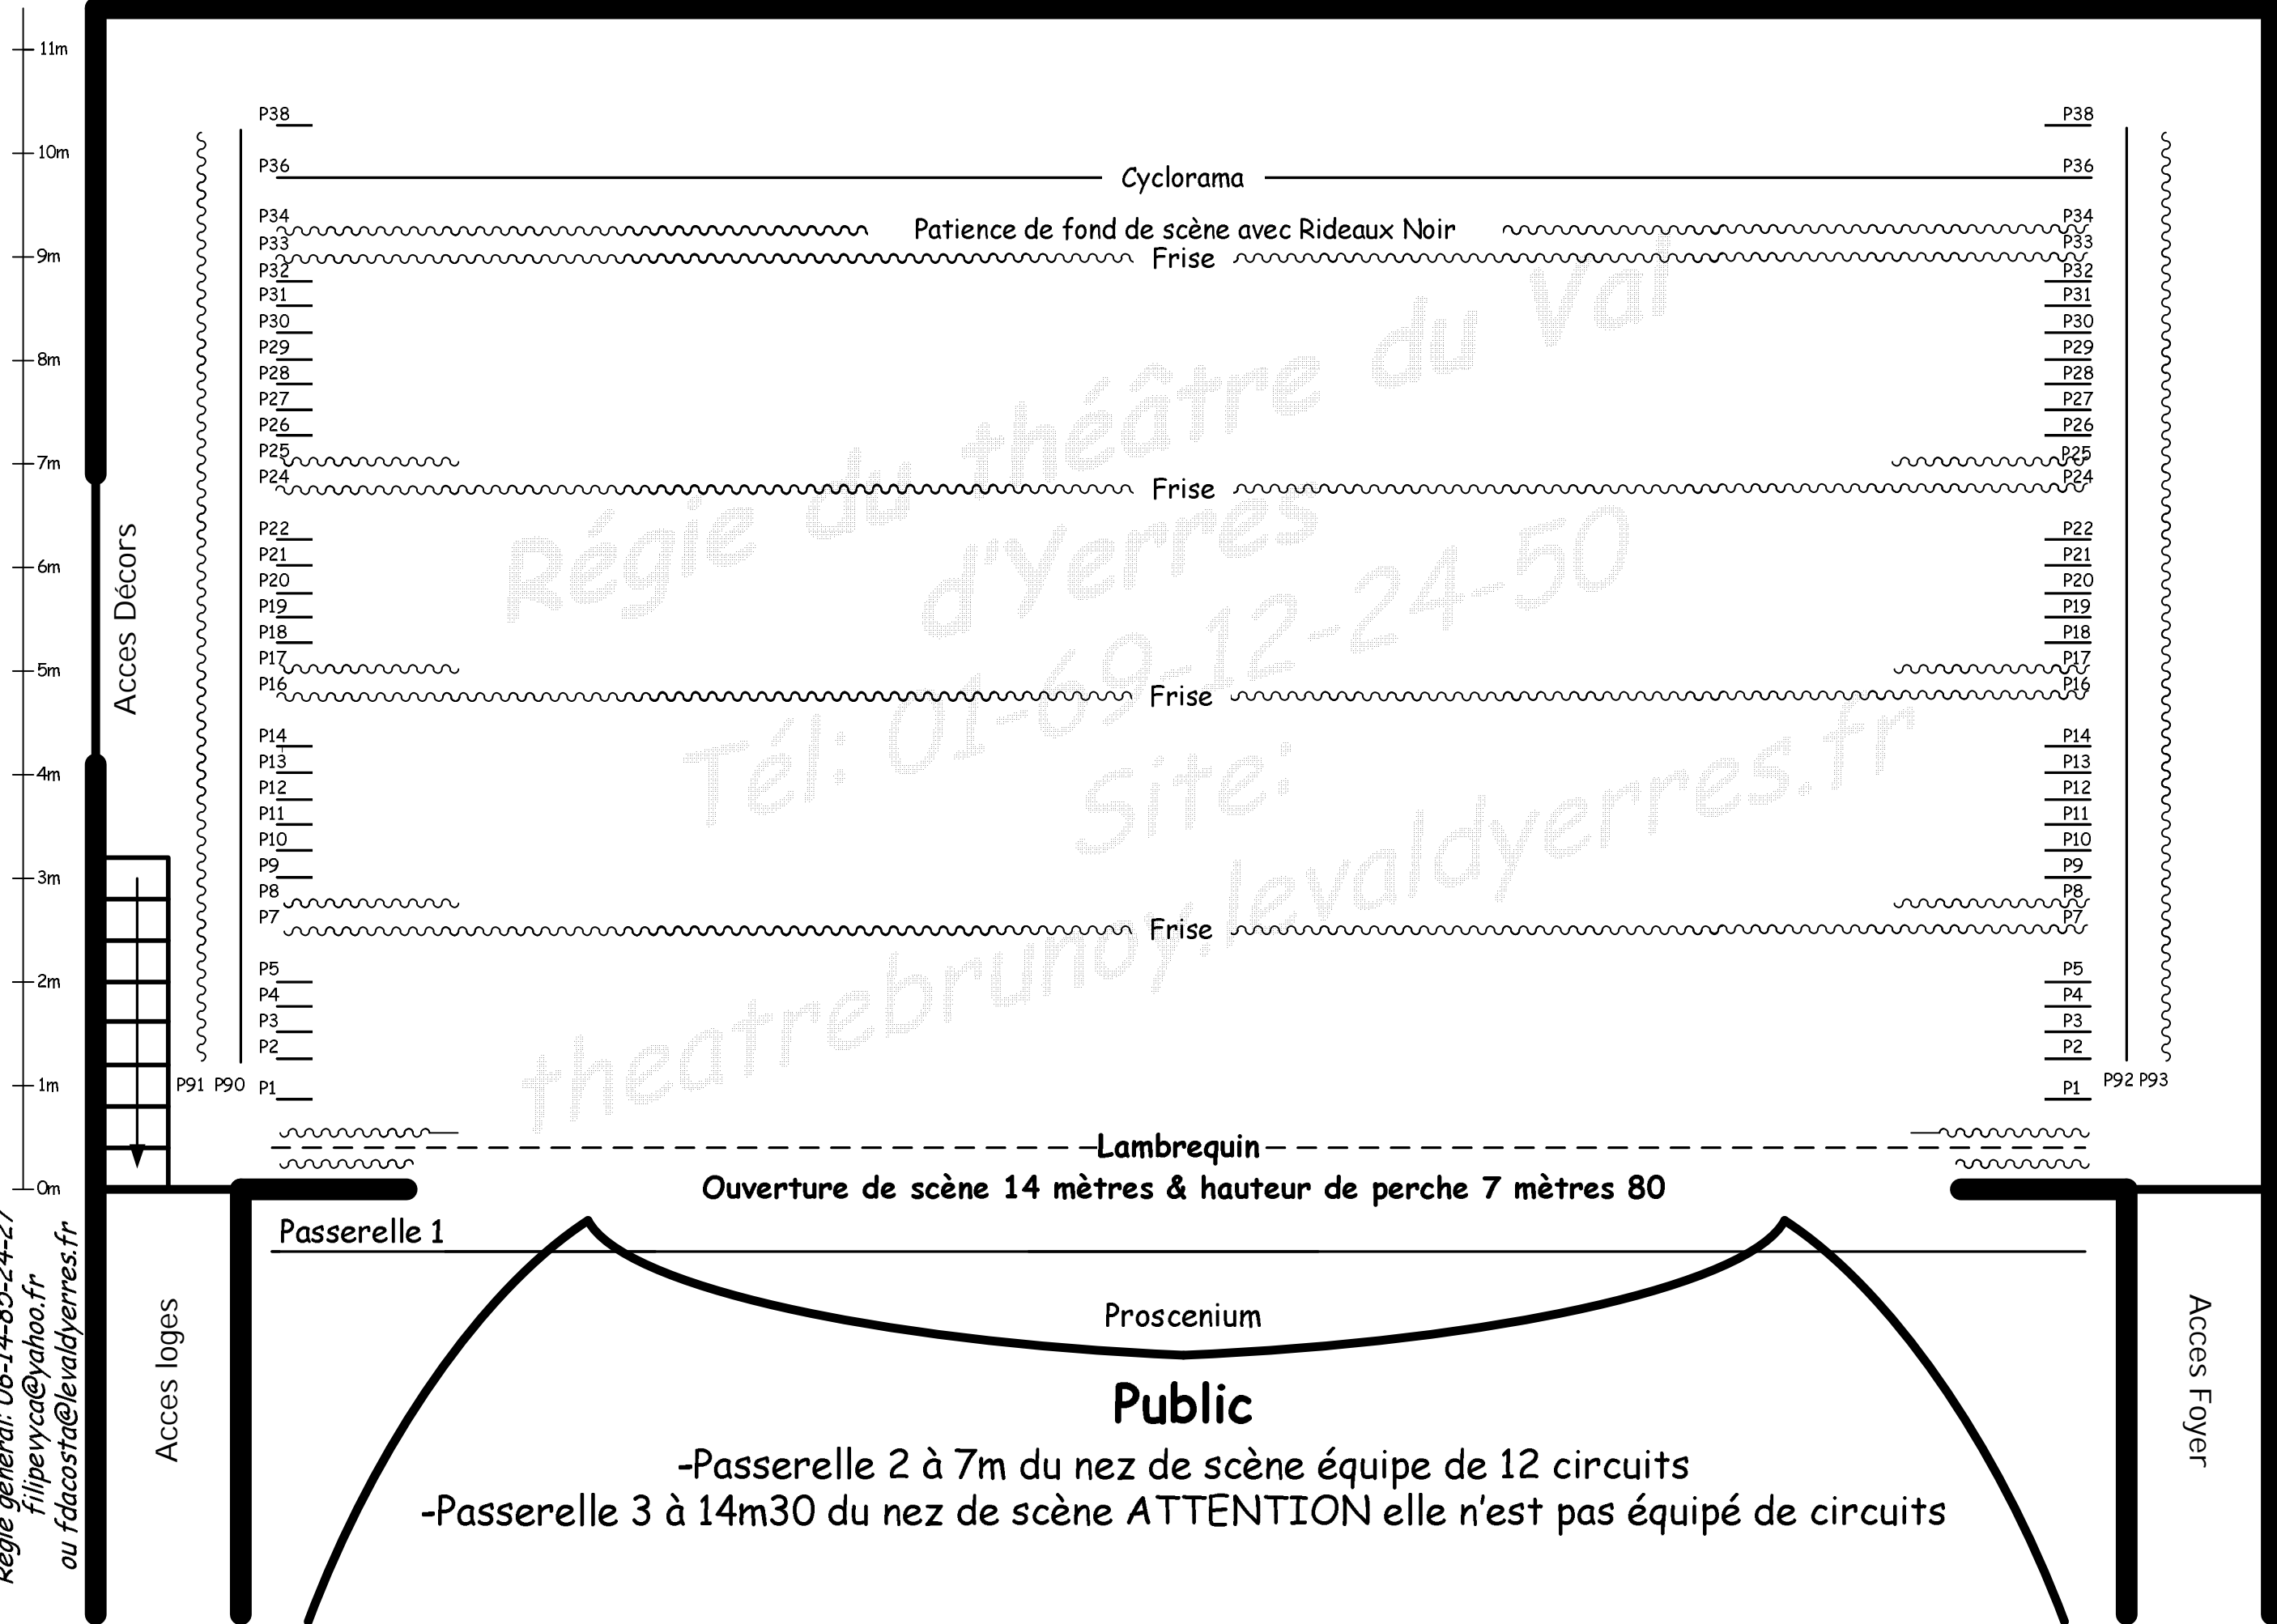

10m 9m 8m 7m 6m 5m 4m 3m 2m 1m 0m 1m 2m 3m 4m 5m 6m 7m 8m 9m 10m

Plan de perches du Théâtre de la vallée de l'Yerres:

Régie du théâtre du Val d'Yerres
Tél: 01-69-12-24-50
Site: theatrebrunoy.levaldyerres.fr
Régie général: 06-14-85-24-27
filipevyca@yahoo.fr
ou fdacosta@levaldyerres.fr

Régie du théâtre du Val
d'Yerres
Tél: 01-69-12-24-50
Site:
theatrebrunoy.levaldyerres.fr

Ouverture de scène 14 mètres & hauteur de perche 7 mètres 80

-Passerelle 2 à 7m du nez de scène équipée de 12 circuits
-Passerelle 3 à 14m30 du nez de scène ATTENTION elle n'est pas équipée de circuits