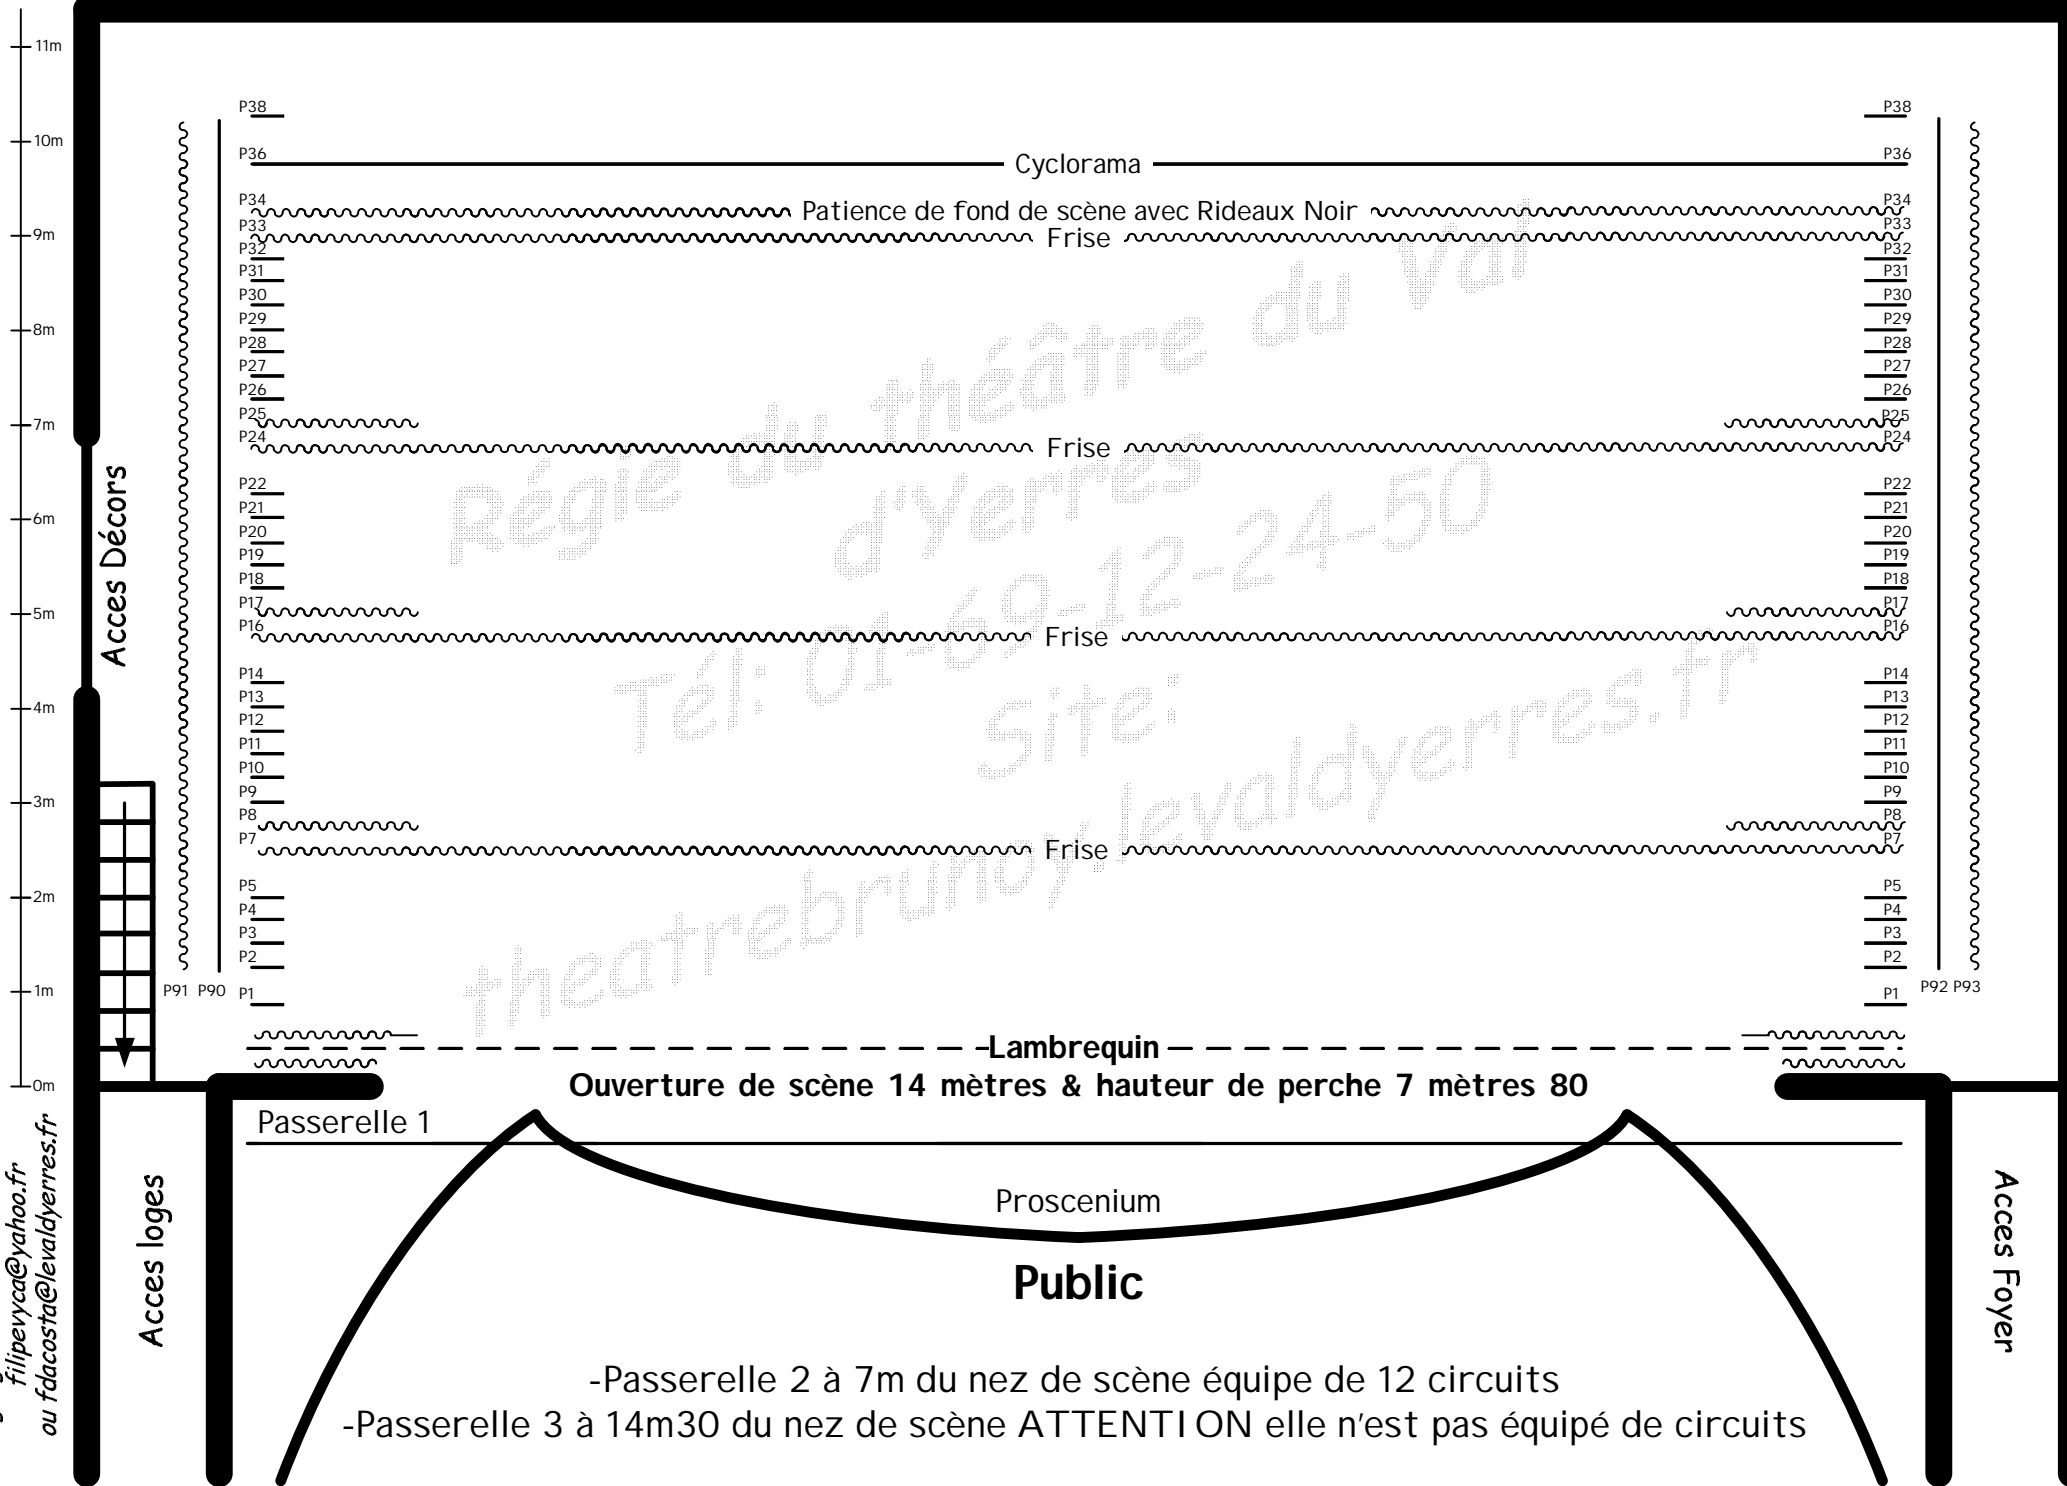

10m 9m 8m 7m 6m 5m 4m 3m 2m 1m 0m 1m 2m 3m 4m 5m 6m 7m 8m 9M 10m

Plan de perches du Théâtre de la vallée de l'Yerres:

Régie du théâtre du Val d'Yerres
Tél: 01-69-12-24-50
Site: theatrebrunoy.levaldyerres.fr
Régie général: 06-14-85-24-27
filipevyc@yahoo.fr
ou fdacosta@levaldyerres.fr

Acces Décors

Acces loges

Acces Foyer

Cyclorama

Patience de fond de scène avec Rideaux Noir

Frise

Frise

Frise

-Lambrequin-

Ouverture de scène 14 mètres & hauteur de perche 7 mètres 80

Passerelle 1

Proscenium

Public

-Passerelle 2 à 7m du nez de scène équipe de 12 circuits

-Passerelle 3 à 14m30 du nez de scène ATTENTION elle n'est pas équipé de circuits